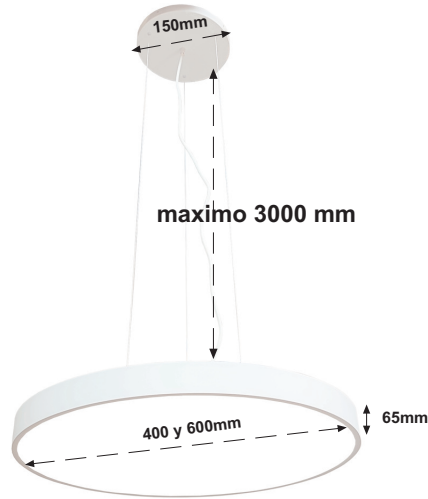

Accesorio para suspender

IRD-2996

Base mas suspensión de 3 metros para
panels de 400 y 600mm de diámetro

ACCESORIOS

IRD-2996
Kit suspensión

Accesorio para suspender

IRD-2997

Base mas suspensión de 3 metros para
panels de 800 y 1200mm de diámetro